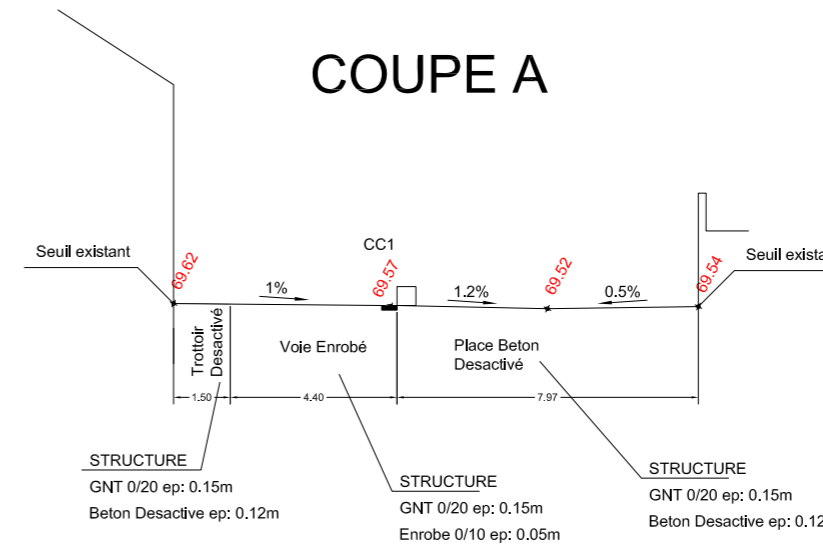

Maître d'Ouvrage

Commune de BEZOUCE

Hotel de ville
7 Route Nationale
30320 BEZOUCE

Tél. : 04 66 75 24 23
Fax. : 04 66 75 29 71
Mél. : mairie.bezouce@wanadoo.fr

PLACE DES COOPERATIVES 30230 BEZOUCE

PLAN DE COUPE

DCE

IND : C

26 MARS 2010 ECH. : 1/200 SERI N° :
DRESSE PAR : O. NOGUES VERIFIE PAR : SERI / P. AUSSIBAL
LEGENDE

Bureau d'Etudes VRD - Maîtrise d'Oeuvre
Société d'Etudes Routières et Infrastructures

Forum Ville Active - Bât D
32 Rue Mallet Stevens
30900 NÎMES

Tél. : 04 66 28 04 91
Fax. : 04 66 28 12 79
Mél. : seri.nimes@wanadoo.fr

COUPE A

COUPE B

COUPE C