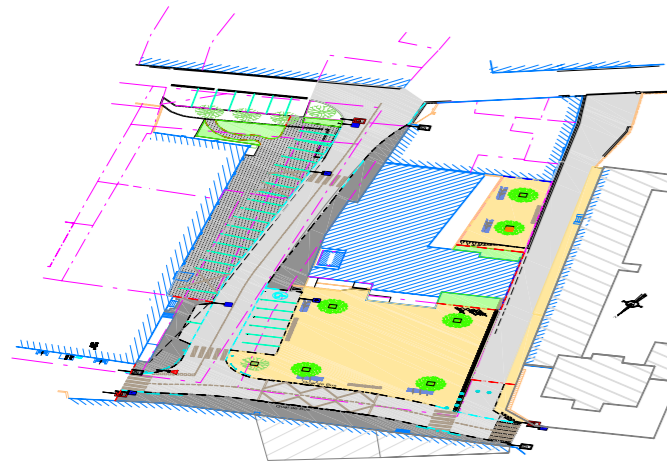

Maître d'Ouvrage

Commune de BEZOUCE

Hotel de ville
7 Route Nationale
30320 BEZOUCE

Tél. : 04 66 75 24 23
Fax. : 04 66 75 29 71
Mél. : mairie.bezouce@wanadoo.fr

PLACE DES COOPERATIVES 30230 BEZOUCE

PLAN DE COUPE

DCE

IND : C

26 MARS 2010 ECH. : 1/200 SERI N° :
DRESSE PAR : O. NOGUES VERIFIE PAR : SERI / P. AUSSIBAL
LEGENDE