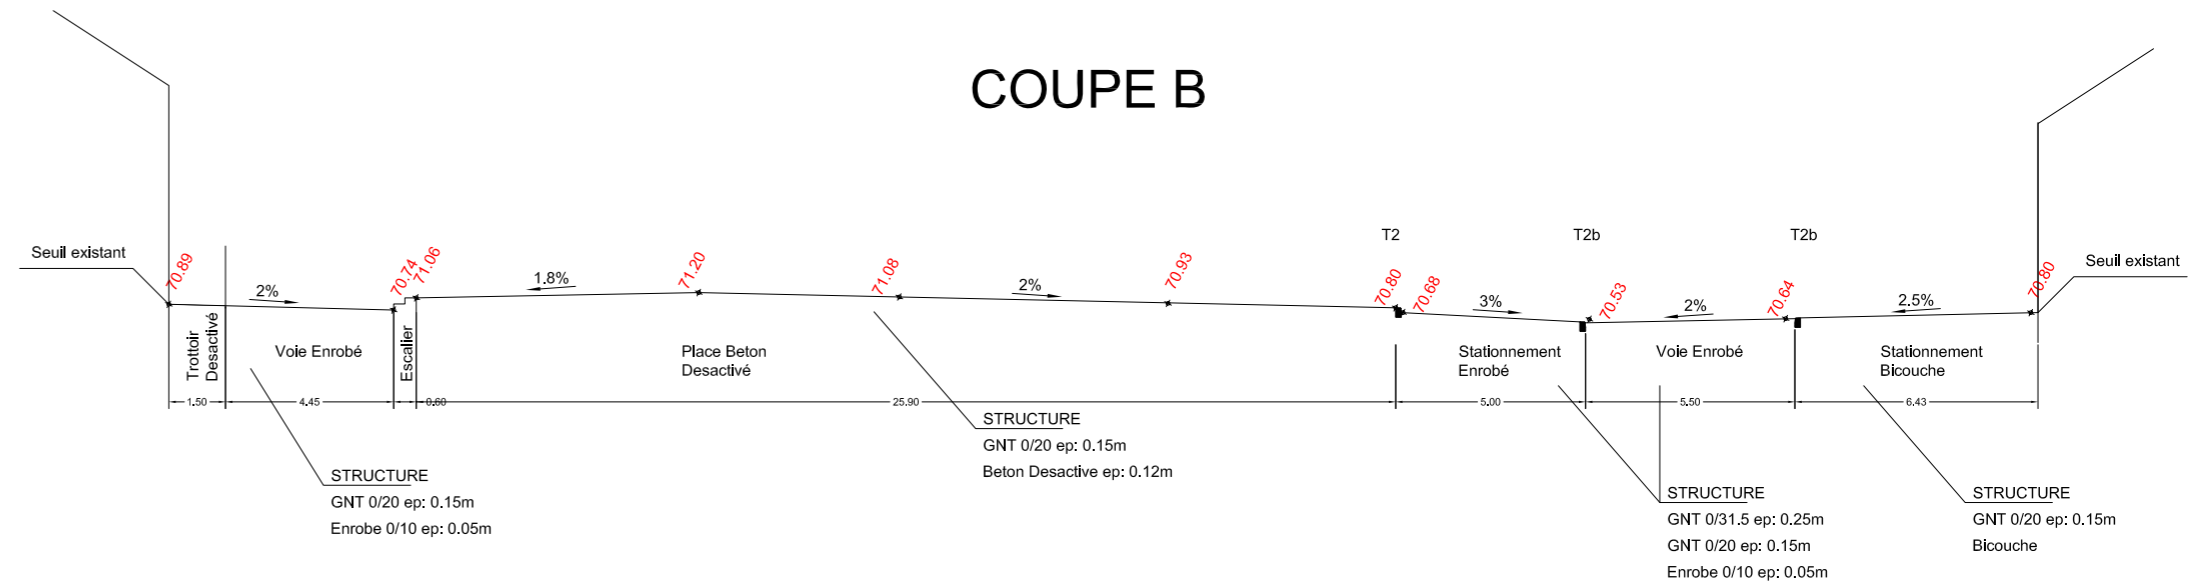

Maître d'Ouvrage

Commune de BEZOUCE

Hotel de ville
7 Route Nationale
30320 BEZOUCE

Tél. : 04 66 75 24 23
Fax. : 04 66 75 29 71
Mél. : mairie.bezouce@wanadoo.fr

PLACE DES COOPERATIVES 30230 BEZOUCE

PLAN DE COUPE

DCE

IND : C

26 MARS 2010 ECH. : 1/200 SERI N° :
DRESSE PAR : O. NOGUES VERIFIE PAR : SERI / P. AUSSIBAL
LEGENDE

Bureau d'Etudes VRD - Maîtrise d'Oeuvre
Société d'Etudes Routières et Infrastructures

Forum Ville Active - Bât D
32 Rue Mallet Stevens
30900 NÎMES

Tél. : 04 66 28 04 91
Fax. : 04 66 28 12 79
Mél. : seri.nimes@wanadoo.fr

COUPE A

COUPE B

COUPE C