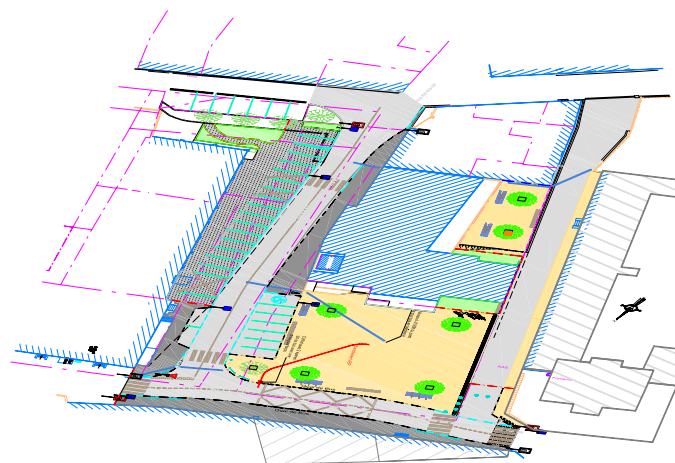

Maître d'Ouvrage

Commune de BEZOUCE

Hôtel de ville
7 Route Nationale
30320 BEZOUCE

Tél. : 04 66 75 24 23
Fax. : 04 66 75 29 71
Mél. : mairie.bezouce@wanadoo.fr

PLACE DES COOPERATIVES 30230 BEZOUCE

PLAN DE SITUATION