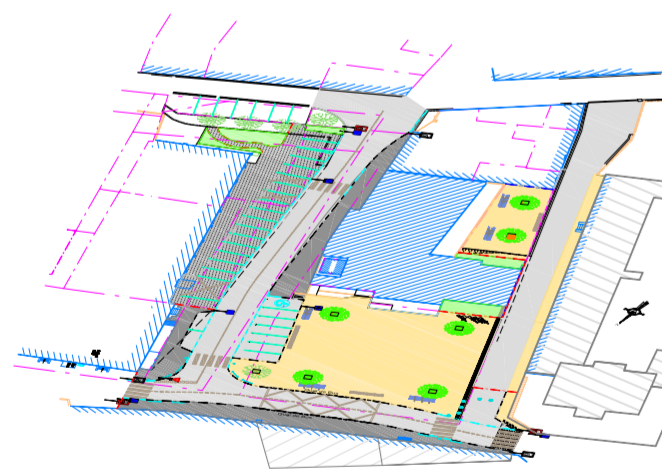

RESEAUX SECS

- Console d'éclairage
- Mat d'éclairage
- Mat d'éclairage double
- Cable d'éclairage y/c tranchée
- Cable d'éclairage sous fourreau existant
- Fourreaux
- 2 PVC 90 pour FO

RESEAUX HUMIDES

- Réseau Pluvial
- Pluvial existant
- Grille
- Tampon
- Tampon existant
- Caniveau à grille
- Eau Potable PEHD 32