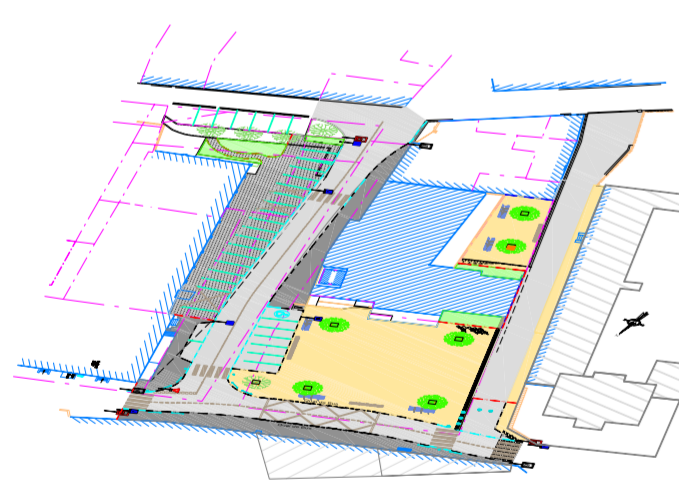

Maître d'Ouvrage

Commune de BEZOUCE

Hôtel de ville
7 Route Nationale
30320 BEZOUCE

Tél. : 04 66 75 24 23
Fax. : 04 66 75 29 71
Mél. : mairie.bezouze@wanadoo.fr

PLACE DES COOPERATIVES
30230 BEZOUCE

PLAN TOPOGRAPHIQUE

DCE		IND : C
26 MARS 2010	ECH. : 1/200	SERI N° :
DRESSE PAR : O. NOGUES	VERIFIE PAR : SERI / P. AUSSIBAL	
LEGENDE