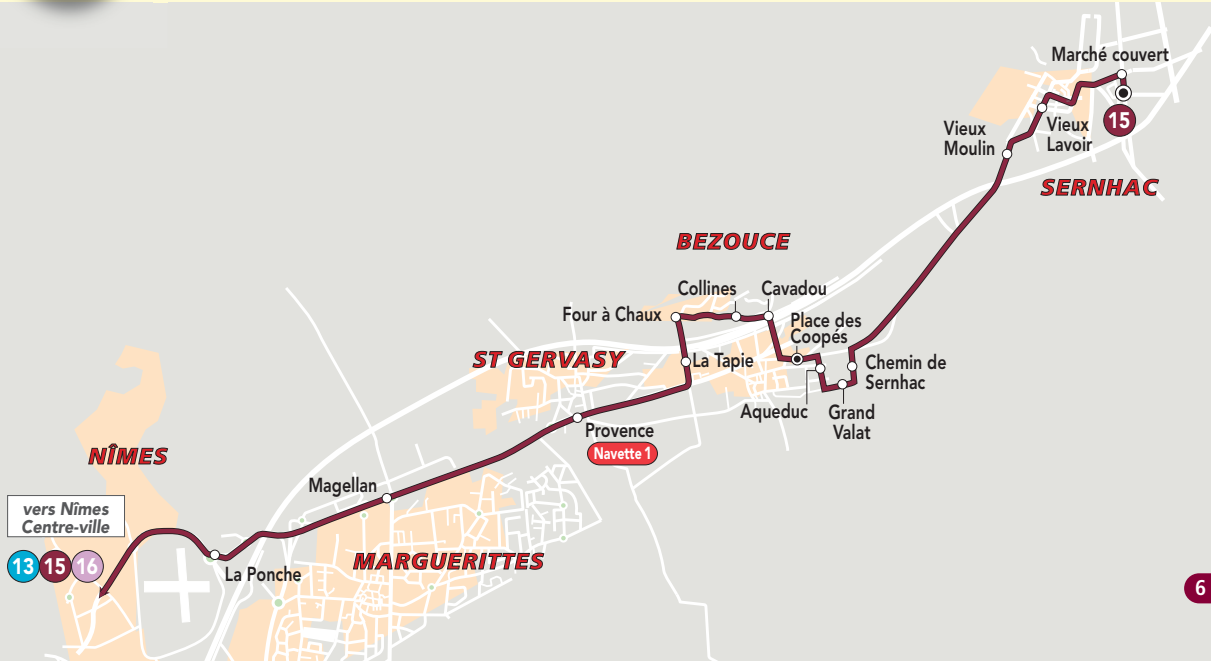

15

Sernhac ◀▶ Nîmes

Valable à partir du 2 septembre 2010